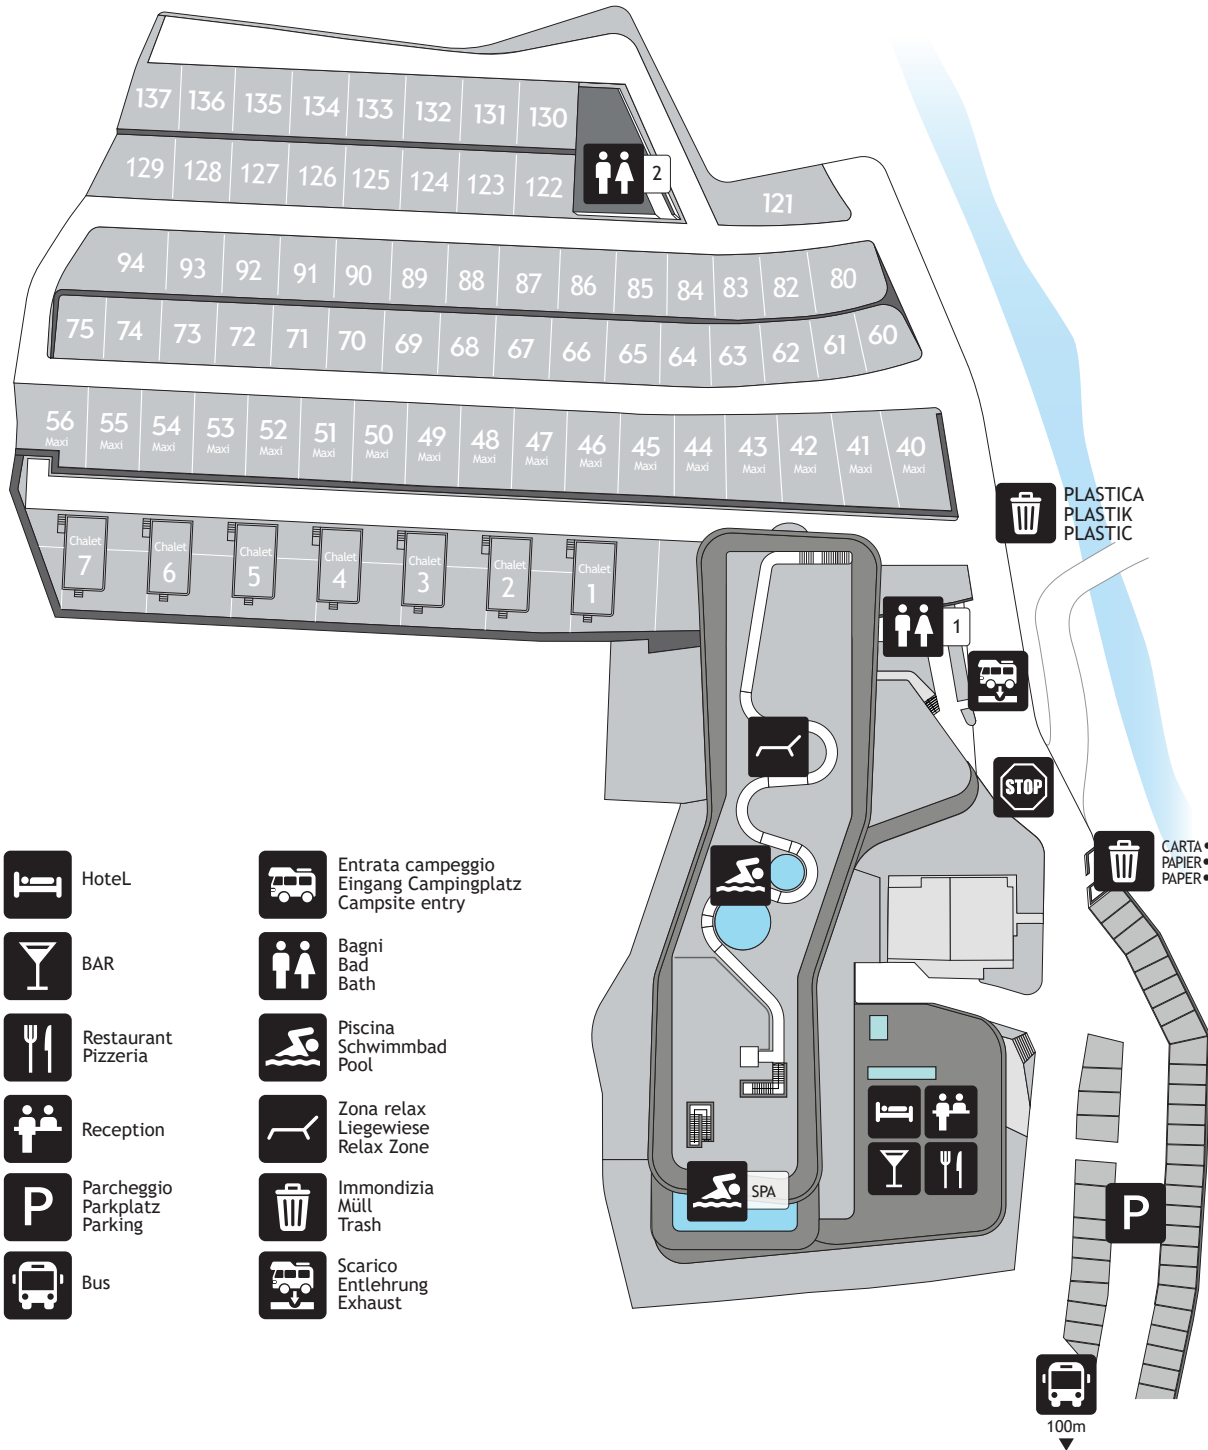

CAMPING HERMITAGE

BY PRINZ RUDOLF

-  Hotel
-  BAR
-  Restaurant
Pizzeria
-  Reception
-  Parcheggio
Parkplatz
Parking
-  Bus

-  Entrata campeggio
Eingang Campingplatz
Campsite entry
-  Bagni
Bad
Bath
-  Piscina
Schwimmbad
Pool
-  Zona relax
Liegewiese
Relax Zone
-  Immondizia
Müll
Trash
-  Scarico
Entleerung
Exhaust

 PLASTICA
PLASTIK
PLASTIC

 CARTA • VETRO • ALTRO
PAPIER • GLASS • ANDERE
PAPER • GLASS • OTHER

 100m